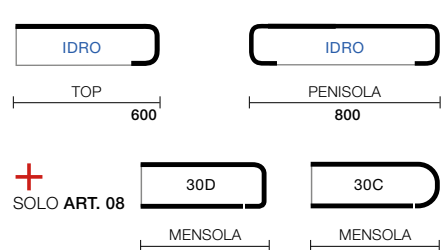

LUNGHEZZA

SPESSORE

PROFILO

FINITURA

Consulta la tabella sul retro per disponibilità e formati.

Cod. 08 ↔ 4200 mm ↓ 30/40 mm ∩ 40D/30D/30C ~ STR	Cod. 75 ↔ 4200 mm ↓ 40 mm ∩ 40D ~ STR	Cod. 100 ↔ 4200 mm ↓ 40 mm ∩ 40D ~ ROCCIA	Cod. 101 ↔ 4200 mm ↓ 40 mm ∩ 40D ~ ROCCIA	Cod. 102 ↔ 4200 mm ↓ 40 mm ∩ 40D ~ ROCCIA
Cod. 99 ↔ 4200 mm ↓ 40 mm ∩ 40D ~ LUCIDA	Cod. 103 ↔ 4200 mm ↓ 40 mm ∩ 40D ~ ANP	Cod. 109 ↔ 4200 mm ↓ 40 mm ∩ 40D ~ URBAN	Cod. 110 ↔ 4200 mm ↓ 40 mm ∩ 40D ~ URBAN	Cod. 116 ↔ 4200 mm ↓ 40 mm ∩ 40D ~ SHIKY ☉ NUVOLATO

Cod. 119 ↔ 4200 mm ↓ 40 mm ∩ 40D ~ WD ☉ LISTELLARE	Cod. 375 ↔ 3600 mm ↓ 40 mm ∩ 40D ~ PGN ☉ TAVOLATO	Cod. 122 ↔ 4200 mm ↓ 40 mm ∩ 40D ~ WD ☉ RIGATO	Cod. 120 ↔ 4200 mm ↓ 40 mm ∩ 40D ~ WD ☉ TAVOLATO
Cod. 58 ↔ 4200 mm ↓ 40 mm ∩ 40D ~ STR ☉ LISTELLARE	Cod. 115 ↔ 4200 mm ↓ 40 mm ∩ 40D ~ ALEVÉ ☉ RIGATO	Cod. 90 ↔ 4200 mm ↓ 40 mm ∩ 40D ~ SEI ☉ TAVOLATO	Cod. 121 ↔ 4200 mm ↓ 40 mm ∩ 40D ~ WD ☉ TAVOLATO