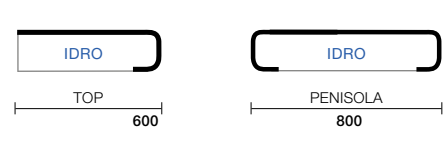

Consulta la tabella sul retro per disponibilità e formati.

Cod. 362 ↔ 3600 mm ↓ 40 mm ∩ 40D ~ RIW	Cod. 365 ↔ 3600 mm ↓ 40 mm ∩ 40D ~ RIW	Cod. 105 ↔ 4200 mm ↓ 40 mm ∩ 40D ~ ANP	Cod. 107 ↔ 4200 mm ↓ 40 mm ∩ 40D ~ ANP	Cod. 111 ↔ 4200 mm ↓ 40 mm ∩ 40D ~ LOSA ☉ STRIATO
Cod. 104 ↔ 4200 mm ↓ 40 mm ∩ 40D ~ ANP	Cod. 112 ↔ 4200 mm ↓ 40 mm ∩ 40D ~ MIKA ☉ NUVOLATO	Cod. 359 ↔ 3600 mm ↓ 40 mm ∩ 40D ~ HONED ☉ NUVOLATO	Cod. 106 ↔ 4200 mm ↓ 40 mm ∩ 40D ~ ANP	Cod. 108 ↔ 4200 mm ↓ 40 mm ∩ 40D ~ ANP
Cod. 113 ↔ 4200 mm ↓ 40 mm ∩ 40D ~ MIKA ☉ STRIATO	Cod. 114 ↔ 4200 mm ↓ 40 mm ∩ 40D ~ LUNA ☉ FIGURATO	Cod. 356 ↔ 3600 mm ↓ 40 mm ∩ 40D ~ RIW ☉ GRANITO	Cod. 13 ↔ 4200 mm ↓ 40 mm ∩ 40D ~ STR ☉ GRANITO	Cod. 07 ↔ 4200 mm ↓ 40 mm ∩ 40D ~ STR ☉ GRANITO

marble

Le esclusive riproduzioni dei marmi più prestigiosi e figurati unite ad un perfetto abbinamento di finitura. Il Marmo con il suo valore estetico in antitesi al minimalismo.